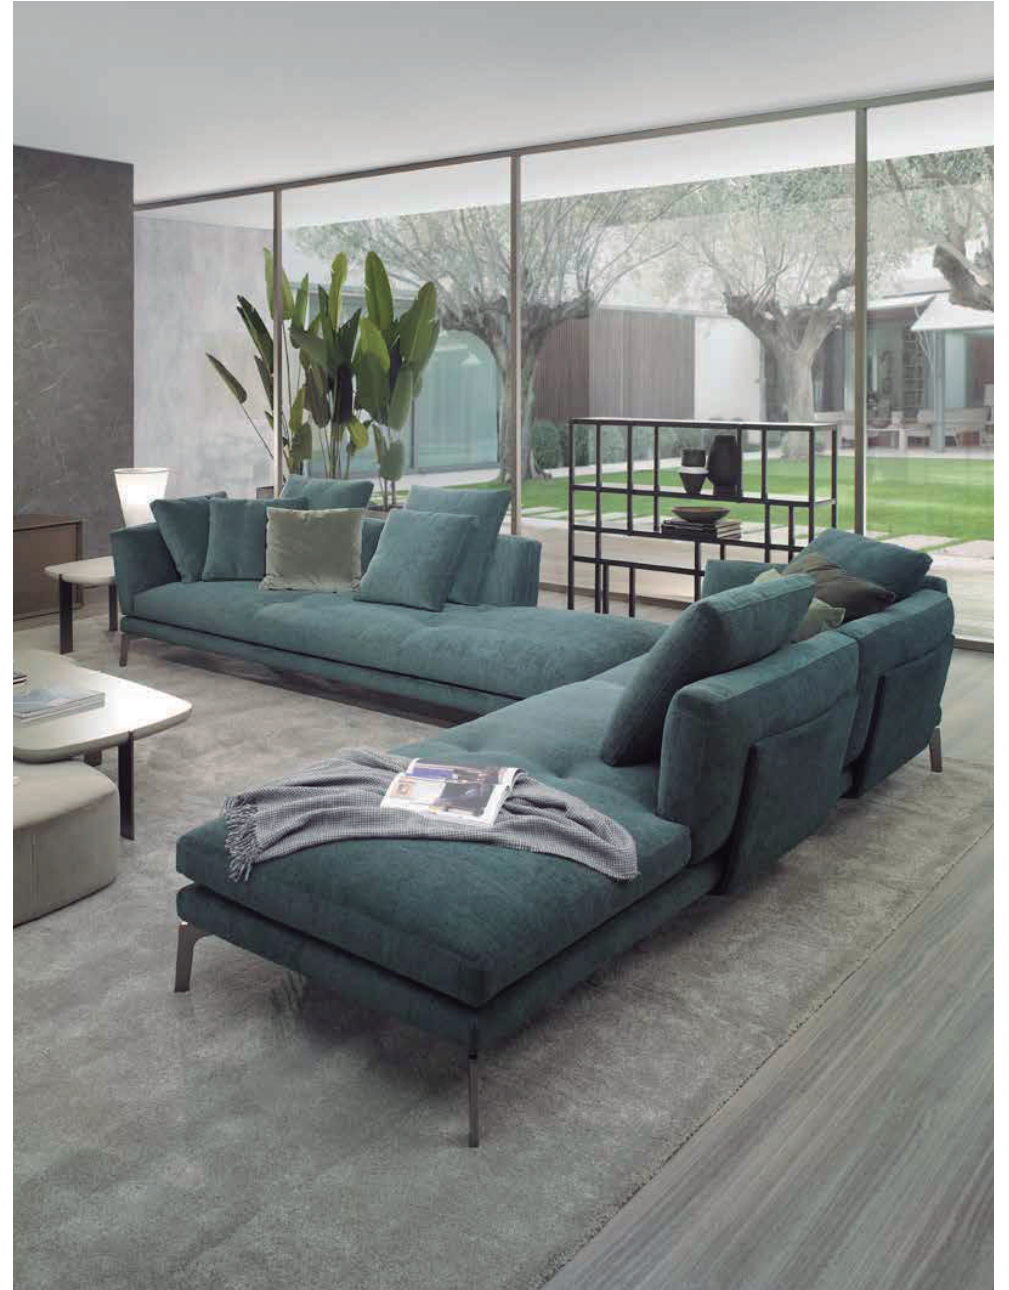

# HEAVEN

G. Vegni | J&D Casadesús

El sistema de asientos Heaven se concibe como un producto puramente aéreo y lineal que flota en el ambiente en que se ubica. El sistema se basa en una estructura sobre la que se van uniendo lamas tapizadas traseras que junto con los cojines generan la estructura de respaldo y brazos del mismo. Posteriormente se le añaden unos almohadones que le dan el confort final al respaldo. El cojín de asiento en una única pieza permite sentarse en cualquier parte del mismo con el máximo aprovechamiento. El programa permite acomodarse de distintas maneras según el momento. La gran generosidad del sistema en cuanto a módulos, permite generar numerosas combinaciones a fin de poder ser adaptado a múltiples espacios y requerimientos

The seat range Heaven is conceived as a linear product that almost floats in the habitat where placed. Based on a steel frame with fitted upholstered back slats which together along with the cushions, generate the structure of backrests and armrests. Subsequently, smaller cushions are added, giving the backrest its final comfort. The seat cushion made in one single piece allows you to choose your place conveniently on any part of the seat. The generous number of back cushions included permits you to seat yourself at ease in various positions during the day. The adaptability of the systems units promote numerous versatile combinations for different habitats and requirements

Lateral and rear components may be upholstered in leather, faux leather or fabric

HEAVEN	Sistema de asientos	Seating System
GRAMMY	Mesas y Mesitas	Coffee Tables & Side Tables
MANHATTAN	Estantería	Bookshelf
ELY	Puf	Ottoman
HERMANN	Sillón	Armchair
NEXT	Mesita	Side table
PRISMA	Mueble contenedor	Side cabinet

El doble cojín de respaldo le confiere a Heaven un confort extra apoyado por la dulce curvatura de la trasera tapizada

The double back cushion endows Heaven extra support and ease which is enhanced by the curvature of the upholstered back